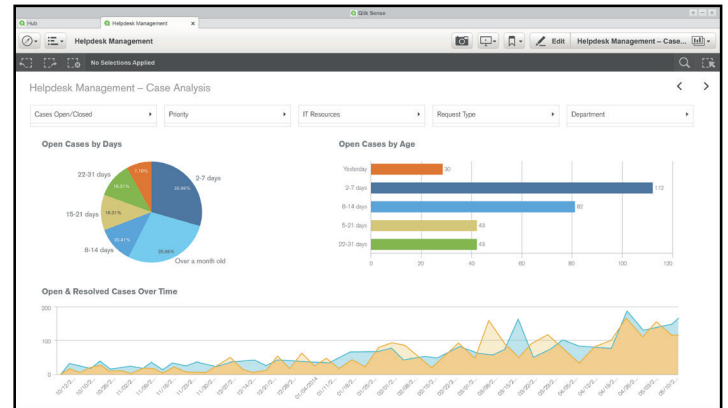

El asesor de conocimientos mejora la intuición humana mediante Qlik Sense gracias a los conocimientos y análisis sugeridos, la automatización de tareas, búsquedas e interacción en lenguaje natural y analítica avanzada en tiempo real.

## ¿Que es Qlik Sense?

Es una plataforma de datos que a través de inteligencia artificial te permite buscar libremente en todos los datos, girando instantáneamente su análisis cuando surgen ideas. No está restringido a la exploración lineal dentro de vistas parciales de datos.

## Características

- Plataforma de Datos
- Convierte tus datos en información y los transforma en conocimiento. Toma las decisiones lo mas objetiva posible
- Cuenta con capacidades de analitica aumentada con Inteligencia Artificial, automatizacion y analisis.